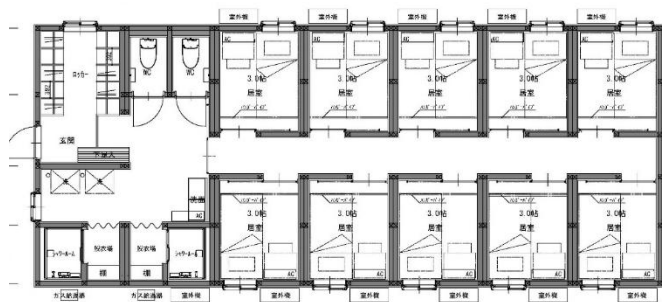

## 【住所】

珠洲市上戸町北方ろ字 10 番 1 (1号宿舎の道路を挟んで目の前です！)

## 【仕様】

能登復興建設作業員宿舎珠洲3号

30室増室 (10室ユニット×3棟)

各居室 3.5帖 (ベッド・テーブル・冷蔵庫がございます)

ユニット内にシャワーブース・ランドリーブースもございます！

お食事は朝・晩でお弁当を提供しております

駐車場は1号・2号の間および裏にございます (フリースペース制です)

↑ 3号平面図

ユニット内でシャワーと洗濯までできます♪

↑ 3号宿舎外観

木目調を組み合わせておしゃれにしてみました！