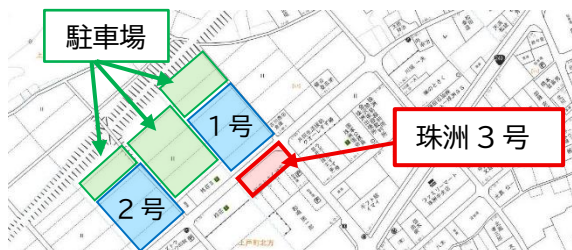

# 宿舎増室のお知らせ

日頃より能登復興建設作業員宿舎をご利用いただきありがとうございます。

この度宿舎を増室する運びとなりましたのでお知らせいたします。

## 【住所】

珠洲市上戸町北方ろ字 10 番 1 (1号宿舎の道路を挟んで目の前です！)